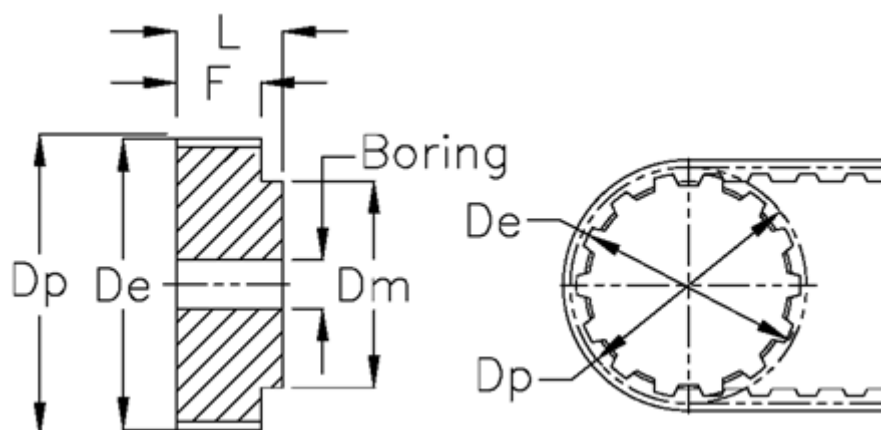

Varenummer: 60415347044
Beskrivelse: Tandremskive 47 T10 44/0

Mål

De	= 138.2	Type = T10
Dm	= 88	V•gt = 1.611
Dp	= 140.2	
F	= 37	
Forboring	= 16	
L	= 47	
Rembredde	= - 32 mm	
Tandantal	= 44	